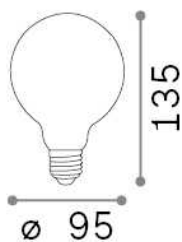

## Lampadine e accessori - Globo small

<b>Ean</b>	8021696277790
<b>Item</b>	E27 GLOBO D095 08W 3000K CRI80 SATIN INTERA DIMM
<b>Installation</b>	-
<b>Guarantee</b>	5 years
<b>Gross weight</b>	0.14 kg
<b>Volume</b>	0.00145 m <sup>3</sup>