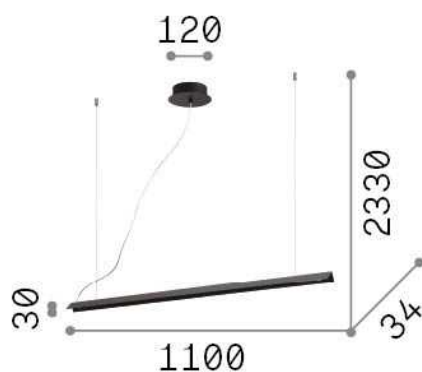

Info generali

Interno - Sospensioni

Indoor suspended linear fitting with integrated LED sources and direct light emission

Ean	8021696275369
Articolo	V-LINE SP BIANCO
Installazione	Sospensioni
Garanzia	5 years
Peso lordo	1.86 kg
Volume	0.00575 m ³

Info tecniche e installative

Peso netto	1.05 kg
Classe di isolamento	II
Grado di protezione	IP20
Conformità	CE
Temperatura d'esercizio	0° ~ +40 °C
Efficienza a pieno carico	X
Dimmer	NO, On-Off
Alimentazione	220-240 V AC 50/60 Hz
Alimentatore	In-built, included Replaceable (by qualified operators only), electronic

Info sorgente e prestazionali

Sorgente integrata	Integrated LED module
Sorgente sostituibile	Replaceable (by qualified operators only)
Potenza	LED 20 W
Emissione	Direct
Consumo massimo	max 20,00 W
Caratteristiche LED	LED SMD
CCT LED	3000 K
Durata LED (t. 25°c)	20000 h
CRI	> 80
Fascio luminoso	60°
Flusso sorgente	1800 lm
Flusso utile	930 lm
Rischio fotobiologico	EXEMPT
Lampadina inclusa	1 - E14 OLIVA 4W 3000K CRI80 SATIN