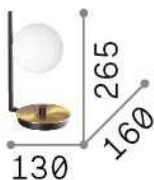

Info generali

Interno - Lampade da tavolo

Indoor table lamp with in-built switch and diffuse light emission

Ean	8021696273679
Articolo	BIRDS TL1
Installazione	Lampade da tavolo
Garanzia	5 years
Peso lordo	1.39 kg
Volume	0.01632 m ³

Info sorgente e prestazionali

Sorgente integrata	Light bulb (included)
Sorgente sostituibile	Replaceable
Potenza	G9 max 1 x 15 W
Emissione	Diffuse
Consumo massimo	-
Lampadina inclusa	1 - E14 OLIVA 4W 3000K CRI80 SATIN