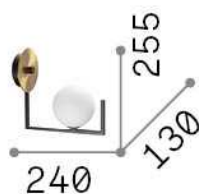

Info generali

Interno - Lampade da parete

Indoor wall mounted lamp with diffuse light emission

Ean	8021696273655
Articolo	BIRDS AP1
Installazione	Lampade da parete
Garanzia	5 years
Peso lordo	1.12 kg
Volume	0.0192 m ³

Info tecniche e installative

Peso netto	0.67 kg
Classe di isolamento	II
Grado di protezione	IP20
Conformità	CE
Temperatura d'esercizio	0° ~ +40 °C
Efficienza a pieno carico	X
Dimmer	Determined by the light bulb
Alimentazione	220-240 V AC
Alimentatore	Not required