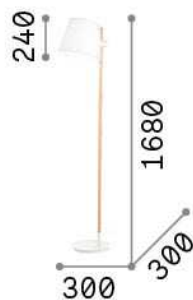

### Interno - Lampade da terra

Indoor floor lamp with in-built switch and diffuse light emission

<b>Ean</b>	8021696272245
<b>Articolo</b>	AXEL PT1 BIANCO
<b>Installazione</b>	Lampade da terra
<b>Garanzia</b>	5 years
<b>Peso lordo</b>	5.2 kg
<b>Volume</b>	-