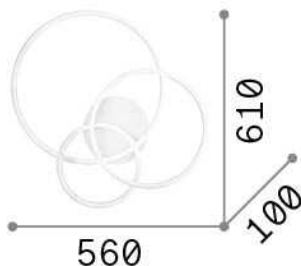

Info generali

Interno - Lampade da soffitto

Indoor ceiling or wall mounted lamp with integrated LED sources and direct light emission

Ean	8021696269825
Articolo	FRAME PL CERCHIO NERO
Installazione	Lampade da soffitto
Garanzia	5 years
Peso lordo	3.6 kg
Volume	0.045792 m ³

Info sorgente e prestazionali

Sorgente integrata	Integrated LED module
Sorgente sostituibile	No
Potenza	LED 41 W
Emissione	Direct
Consumo massimo	max 41,00 W
Caratteristiche LED	LED SMD
CCT LED	3000 K
Durata LED (t. 25°c)	30000 h
CRI	> 80
SDCM	3
Fascio luminoso	115°
Flusso sorgente	5250 lm
Flusso utile	1550 lm
Lampadina inclusa	1 - E14 OLIVA 4W 3000K CRI80 SATIN