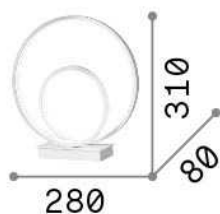

Info generali

Interno - Lampade da tavolo

Indoor table lamp with integrated LED sources, in-built switch and diffuse light emission

Ean	8021696269481
Articolo	OZ TL ON-OFF NERO
Installazione	Lampade da tavolo
Garanzia	5 years
Peso lordo	1.33 kg
Volume	0.0096 m ³

Info sorgente e prestazionali

Sorgente integrata	Integrated LED module
Sorgente sostituibile	No
Potenza	LED 23 W
Emissione	Diffuse
Consumo massimo	max 23,00 W
Caratteristiche LED	LED SMD
CCT LED	3000 K
Durata LED (t. 25°c)	30000 h
CRI	> 80
Flusso sorgente	2300 lm
Flusso utile	1010 lm
Lampadina inclusa	1 - E14 OLIVA 4W 3000K CRI80 SATIN