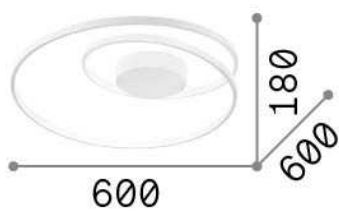

Info generali

Interno - Lampade da soffitto

Indoor ceiling mounted lamp with integrated LED sources and diffuse light emission

Ean	8021696269412
Articolo	OZ PL ON-OFF NERO
Installazione	Lampade da soffitto
Garanzia	5 years
Peso lordo	3.19 kg
Volume	0.035362 m ³

Info sorgente e prestazionali

Sorgente integrata	Integrated LED module
Sorgente sostituibile	No
Potenza	48 W
Emissione	Diffuse
Consumo massimo	max 48,00 W
Caratteristiche LED	LED SMD
CCT LED	3000 K
Durata LED (t. 25°c)	30000 h
CRI	> 80
Fascio luminoso	-
Flusso sorgente	5200 lm
Flusso utile	1920 lm
Rischio fotobiologico	1