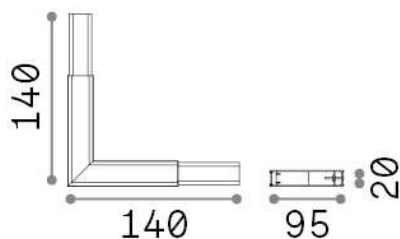

## Tecnico - Accessorio

Indoor dimmable linear fitting with integrated LED sources and direct light emission

Ean	8021696268149
Articolo	LINUS CORNER 4000K WH
Installazione	Accessorio
Garanzia	5 years
Peso lordo	0.26 kg
Volume	0.00225 m <sup>3</sup>

## Info tecniche e installative

Peso netto	0.26 kg
Classe di isolamento	III
Grado di protezione	IP20
Conformità	CE
Temperatura d'esercizio	0° ~ +40 °C
Efficienza a pieno carico	X
Dimmer	1, CC regulation
Tipo accessorio	Optional
Alimentazione	
Alimentatore	Included in LINUS SP/AP

## Info sorgente e prestazionali

Sorgente integrata	Integrated LED module
Sorgente sostituibile	No
Potenza	4 W
Emissione	Direct
Consumo massimo	max 4,00 W
Caratteristiche LED	LED SMD
CCT LED	4000 K
Durata LED (t. 25°c)	50000 h
CRI	> 80
SDCM	3
Fascio luminoso	104°
Flusso sorgente	450 lm
Flusso utile	400 lm
Rischio fotobiologico	1
Potenza in stand-by	< 0.50 W