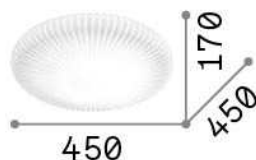

Info generali

Interno - Lampade da soffitto

Indoor ceiling or wall mounted lamp with integrated LED sources and diffuse light emission

Ean	8021696265827
Articolo	ATRIUM PL D45
Installazione	Lampade da soffitto
Garanzia	5 years
Peso lordo	4.9 kg
Volume	0.067528 m ³

Info sorgente e prestazionali

Sorgente integrata	Integrated LED module
Sorgente sostituibile	Replaceable (by qualified operators only)
Potenza	LED 21 W
Emissione	Diffuse
Consumo massimo	max 21,00 W
Caratteristiche LED	LED SMD
CCT LED	3000 K
Durata LED (t. 25°c)	30000 h
CRI	> 80
Flusso sorgente	2250 lm
Flusso utile	1880 lm
Lampadina inclusa	1 - E14 OLIVA 4W 3000K CRI80 SATIN