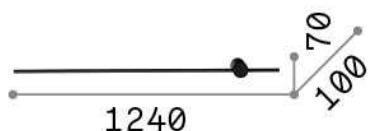

## Interno - Lampade da parete

Indoor wall mounted linear fitting with integrated LED sources indirect light emission

Ean	8021696265575
Articolo	ESSENCE AP D124 BIANCO
Installazione	Lampade da parete
Garanzia	5 years
Peso lordo	1.52 kg
Volume	0.016254 m <sup>3</sup>

## Info sorgente e prestazionali

Sorgente integrata	Integrated LED module
Sorgente sostituibile	No
Potenza	LED 20 W
Emissione	Indirect
Consumo massimo	max 20,00 W
Caratteristiche LED	LED SMD
CCT LED	3000 K
Durata LED (t. 25°c)	30000 h
CRI	> 80
Flusso sorgente	2650 lm
Flusso utile	2130 lm
Rischio fotobiologico	1
Lampadina inclusa	1 - E14 OLIVA 4W 3000K CRI80 SATIN