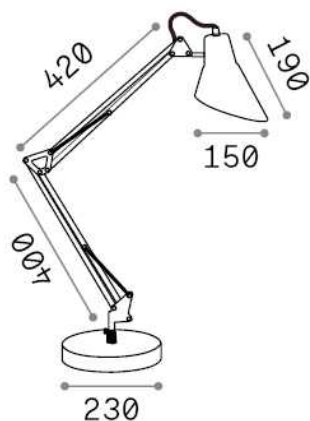

Info generali

Interno - Lampade da tavolo

Indoor table adjustable lamp with in-built switch and direct light emission

Ean	8021696265285
Articolo	SALLY TL1 TOTAL BLACK
Installazione	Lampade da tavolo
Garanzia	5 years
Peso lordo	3.45 kg
Volume	0.013244 m ³

Info tecniche e installative

Peso netto	2.6 kg
Classe di isolamento	II
Grado di protezione	IP20
Conformità	CE
Temperatura d'esercizio	0° ~ +40 °C
Efficienza a pieno carico	X
Dimmer	NO
Alimentazione	220-240 V AC Integrated switch button
Alimentatore	Not required
Orientabilità	YES