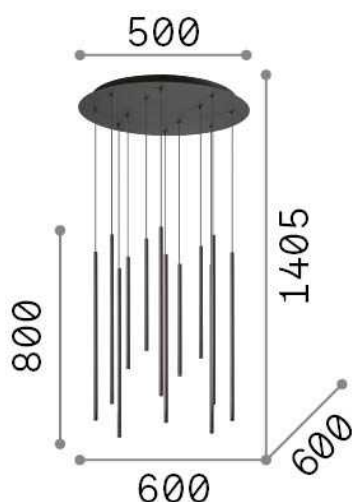

Info generali

Interno - Sospensioni

Indoor ceiling mounted lamp with multiple integrated LED sources and direct light emission

Ean	8021696263663
Articolo	FILO SP12 OTTONE
Installazione	Sospensioni
Garanzia	5 years
Peso lordo	10.97 kg
Volume	0.1232 m ³

Info tecniche e installative

Peso netto	8.6 kg
Classe di isolamento	I
Grado di protezione	IP20
Conformità	CE
Temperatura d'esercizio	0° ~ +40 °C
Efficienza a pieno carico	X
Dimmer	NO, On-Off
Alimentazione	220-240 V AC 50 Hz
Alimentatore	In-built, included Replaceable (by qualified operators only), electronic

Info sorgente e prestazionali

Sorgente integrata	Integrated LED module
Sorgente sostituibile	Replaceable (by qualified operators only)
Potenza	LED 25 W
Emissione	Direct
Consumo massimo	max 25,00 W
Caratteristiche LED	LED SMD OSRAM
CCT LED	3000 K
Durata LED (t. 25°c)	30000 h
CRI	> 80
Fascio luminoso	45°
Flusso sorgente	3150 lm
Flusso utile	2520 lm
Rischio fotobiologico	1
Lampadina inclusa	1 - E14 OLIVA 4W 3000K CRI80 SATIN