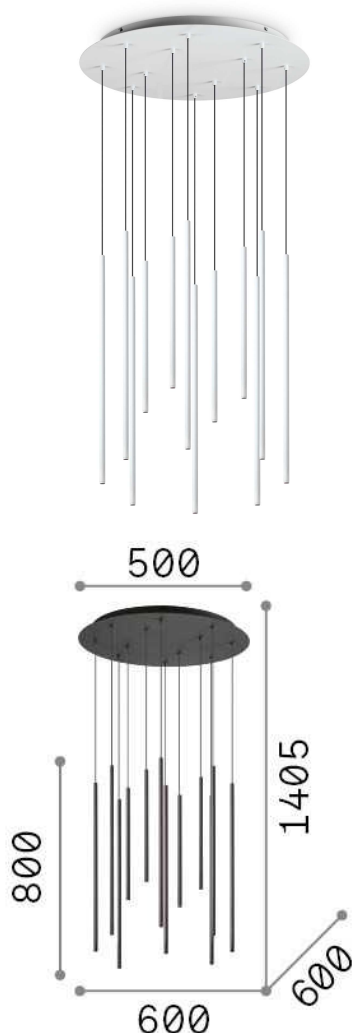

### Interno - Sospensioni

Indoor ceiling mounted lamp with multiple integrated LED sources and direct light emission

<b>Ean</b>	8021696263441
<b>Articolo</b>	FILO SP12 BIANCO
<b>Installazione</b>	Sospensioni
<b>Garanzia</b>	5 years
<b>Peso lordo</b>	10.97 kg
<b>Volume</b>	0.1232 m <sup>3</sup>

## Info sorgente e prestazionali

<b>Sorgente integrata</b>	Integrated LED module
<b>Sorgente sostituibile</b>	Replaceable (by qualified operators only)
<b>Potenza</b>	LED 25 W
<b>Emissione</b>	Direct
<b>Consumo massimo</b>	max 25,00 W
<b>Caratteristiche LED</b>	LED SMD OSRAM
<b>CCT LED</b>	3000 K
<b>Durata LED (t. 25°c)</b>	30000 h
<b>CRI</b>	> 80
<b>Fascio luminoso</b>	45°
<b>Flusso sorgente</b>	3150 lm
<b>Flusso utile</b>	2520 lm
<b>Rischio fotobiologico</b>	1
<b>Lampadina inclusa</b>	1 - E14 OLIVA 4W 3000K CRI80 SATIN