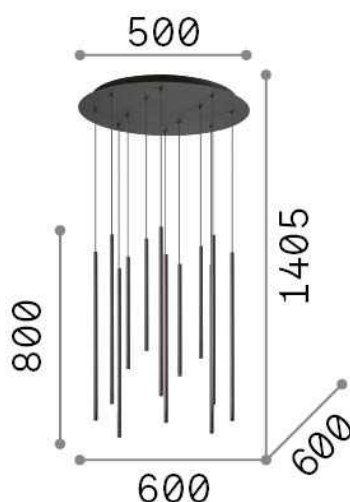

### Interno - Sospensioni

Indoor ceiling mounted lamp with multiple integrated LED sources and direct light emission

<b>Ean</b>	8021696263434
<b>Articolo</b>	FILO SP12 NERO
<b>Installazione</b>	Sospensioni
<b>Garanzia</b>	5 years
<b>Peso lordo</b>	10.57 kg
<b>Volume</b>	0.1232 m <sup>3</sup>

## Info sorgente e prestazionali

<b>Sorgente integrata</b>	Integrated LED module
<b>Sorgente sostituibile</b>	Replaceable (by qualified operators only)
<b>Potenza</b>	LED 25 W
<b>Emissione</b>	Direct
<b>Consumo massimo</b>	max 25,00 W
<b>Caratteristiche LED</b>	LED SMD OSRAM
<b>CCT LED</b>	3000 K
<b>Durata LED (t. 25°c)</b>	30000 h
<b>CRI</b>	> 80
<b>Fascio luminoso</b>	45°
<b>Flusso sorgente</b>	3150 lm
<b>Flusso utile</b>	2520 lm
<b>Rischio fotobiologico</b>	1
<b>Lampadina inclusa</b>	1 - E14 OLIVA 4W 3000K CRI80 SATIN