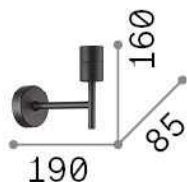

## Interno - Lampade da parete

Indoor wall mounted lamp with diffuse light emission

<b>Ean</b>	8021696259796
<b>Articolo</b>	SET UP MAP1 NICKEL
<b>Installazione</b>	Lampade da parete
<b>Garanzia</b>	5 years
<b>Peso lordo</b>	0.51 kg
<b>Volume</b>	0.00323 m <sup>3</sup>

## Info tecniche e installative

<b>Peso netto</b>	0.37 kg
<b>Classe di isolamento</b>	I
<b>Grado di protezione</b>	IP20
<b>Conformità</b>	CE
<b>Temperatura d'esercizio</b>	0° ~ +40 °C
<b>Efficienza a pieno carico</b>	X
<b>Dimmer</b>	Determined by the light bulb
<b>Alimentazione</b>	220-240 V AC
<b>Alimentatore</b>	Not required
<b>Accessori non inclusi</b>	Lampshade