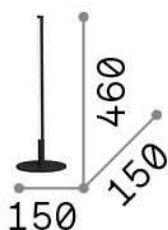

Info generali

Interno - Lampade da tavolo

Indoor table lamp with integrated LED sources, in-built switch and direct light emission

Ean	8021696258911
Articolo	YOKO TL NERO
Installazione	Lampade da tavolo
Garanzia	5 years
Peso lordo	1.32 kg
Volume	0.024696 m ³

Info tecniche e installative

Peso netto	0.86 kg
Classe di isolamento	II
Grado di protezione	IP20
Conformità	CE
Temperatura d'esercizio	0° ~ +40 °C
Efficienza a pieno carico	X
Dimmer	NO, On-Off
Alimentazione	220-240 V AC 50/60 Hz Integrated switch button
Alimentatore	In-built, included Replaceable, electronic

Info sorgente e prestazionali

Sorgente integrata	Integrated LED module
Sorgente sostituibile	Replaceable (by qualified operators only)
Potenza	LED 5 W
Emissione	Direct
Consumo massimo	max 5,00 W
Caratteristiche LED	LED SMD
CCT LED	3000 K
Durata LED (t. 25°c)	30000 h
CRI	> 80
SDCM	3
Flusso sorgente	410 lm
Flusso utile	260 lm
Lampadina inclusa	1 - E14 OLIVA 4W 3000K CRI80 SATIN