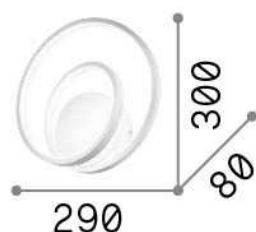

Info generali

Interno - Lampade da parete

Indoor wall mounted lamp with integrated LED sources and diffuse light emission

| | |
|----------------------|-------------------------|
| Ean | 8021696253695 |
| Articolo | OZ AP ON-OFF BIANCO |
| Installazione | Lampade da parete |
| Garanzia | 5 years |
| Peso lordo | 1.22 kg |
| Volume | 0.008712 m ³ |

Info sorgente e prestazionali

| | |
|------------------------------|-----------------------|
| Sorgente integrata | Integrated LED module |
| Sorgente sostituibile | No |
| Potenza | 28 W |
| Emissione | Diffuse |
| Consumo massimo | max 28,00 W |
| Caratteristiche LED | LED SMD |
| CCT LED | 3000 K |
| Durata LED (t. 25°c) | 30000 h |
| CRI | > 80 |
| Fascio luminoso | - |
| Flusso sorgente | 2500 lm |
| Flusso utile | 1180 lm |
| Rischio fotobiologico | 1 |