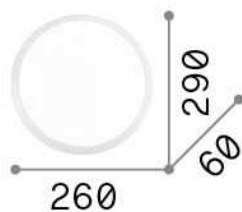

Info generali

Interno - Lampade da soffitto

Indoor ceiling or wall mounted lamp with integrated LED sources and diffuse light emission

Ean	8021696252605
Articolo	GEMMA PL D29 NERO
Installazione	Lampade da soffitto
Garanzia	5 years
Peso lordo	0.76 kg
Volume	0.01638 m ³

Info sorgente e prestazionali

Sorgente integrata	Integrated LED module
Sorgente sostituibile	No
Potenza	LED 12 W
Emissione	Diffuse
Consumo massimo	max 12,00 W
Caratteristiche LED	LED SMD module
CCT LED	3000 K
Durata LED (t. 25°c)	20000 h
CRI	> 80
Flusso sorgente	1440 lm
Flusso utile	850 lm
Lampadina inclusa	1 - E14 OLIVA 4W 3000K CRI80 SATIN