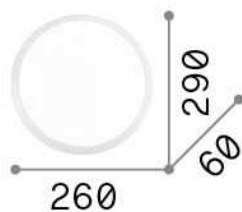

Info generali

Interno - Lampade da soffitto

Indoor ceiling or wall mounted lamp with integrated LED sources and diffuse light emission

Ean	8021696252599
Articolo	GEMMA PL D29 BIANCO
Installazione	Lampade da soffitto
Garanzia	5 years
Peso lordo	0.76 kg
Volume	0.01638 m ³

Info sorgente e prestazionali

Sorgente integrata	Integrated LED module
Sorgente sostituibile	No
Potenza	LED 12 W
Emissione	Diffuse
Consumo massimo	max 12,00 W
Caratteristiche LED	LED SMD module
CCT LED	3000 K
Durata LED (t. 25°c)	20000 h
CRI	> 80
Flusso sorgente	1440 lm
Flusso utile	850 lm
Lampadina inclusa	1 - E14 OLIVA 4W 3000K CRI80 SATIN