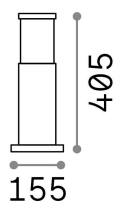

## Esterno - Lampade da terra

Outdoor ground mounted bollard with diffuse light emission

<b>Ean</b>	8021696248295
<b>Articolo</b>	TRONCO PT1 H40 NERO
<b>Installazione</b>	Lampade da terra
<b>Garanzia</b>	5 years
<b>Peso lordo</b>	1.87 kg
<b>Volume</b>	0.013545 m <sup>3</sup>