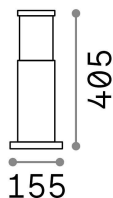

Info generali

Esterno - Lampade da terra

Outdoor ground mounted bollard with diffuse light emission

Ean	8021696248271
Articolo	TRONCO PT1 H40 COFFEE
Installazione	Lampade da terra
Garanzia	5 years
Peso lordo	1.87 kg
Volume	0.013545 m ³

Info tecniche e installative

Peso netto	0.59 kg
Classe di isolamento	I
Grado di protezione	IP65
Conformità	CE
Temperatura d'esercizio	-15° ~ +45 °C
Efficienza a pieno carico	X
Dimmer	Determined by the light bulb
Alimentazione	220-240 V AC
Alimentatore	Not required