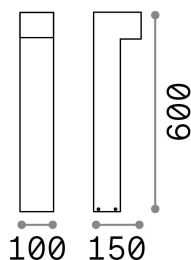

Info generali

Esterno - Lampade da terra

Outdoor ground mounted bollard with multiple sources and direct light emission

Ean	8021696246970
Articolo	SIRIO PT2 H60 GRIGIO
Installazione	Lampade da terra
Garanzia	5 years
Peso lordo	1.86 kg
Volume	0.013608 m ³

Info tecniche e installative

Peso netto	1.55 kg
Classe di isolamento	I
Grado di protezione	IP44
Conformità	CE
Temperatura d'esercizio	-
Efficienza a pieno carico	X
Dimmer	Determined by the light bulb
Alimentazione	220-240 V AC
Alimentatore	Not required

Info sorgente e prestazionali

Sorgente integrata	Light bulb (not included)
Sorgente sostituibile	No
Potenza	G9 max 2 x 15 W
Emissione	Direct
Consumo massimo	-