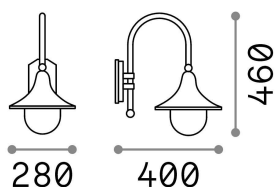

## Esterno - Lampade da parete

Outdoor wall mounted lamp with enhanced protection and diffuse light emission

<b>Ean</b>	8021696246826
<b>Articolo</b>	CIMA AP1 COFFEE
<b>Installazione</b>	Lampade da parete
<b>Garanzia</b>	5 years
<b>Peso lordo</b>	2.39 kg
<b>Volume</b>	0.0504 m <sup>3</sup>

## Info tecniche e installative

<b>Peso netto</b>	1.84 kg
<b>Classe di isolamento</b>	I
<b>Grado di protezione</b>	IP43
<b>Conformità</b>	CE
<b>Temperatura d'esercizio</b>	-
<b>Efficienza a pieno carico</b>	X
<b>Dimmer</b>	Determined by the light bulb
<b>Alimentazione</b>	220-240 V AC
<b>Alimentatore</b>	Not required