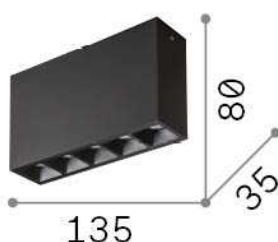

Info generali

Interno - Lampade da soffitto

Indoor ceiling mounted projector with integrated LED sources and direct light emission

Ean	8021696244884
Articolo	LIKA PL NERO
Installazione	Lampade da soffitto
Garanzia	5 years
Peso lordo	0.45 kg
Volume	0.00108 m ³

Info tecniche e installative

Peso netto	0.37 kg
Classe di isolamento	II
Grado di protezione	IP20
Conformità	CE
Temperatura d'esercizio	0° ~ +40 °C
Efficienza a pieno carico	X
Dimmer	NO, On-Off
Alimentazione	220-240 V AC 50/60 Hz
Alimentatore	In-built, included Replaceable (by qualified operators only), electronic

Info sorgente e prestazionali

Sorgente integrata	Integrated LED module
Sorgente sostituibile	Replaceable (by qualified operators only)
Potenza	12,5 W
Emissione	Direct
Consumo massimo	max 12,00 W
Caratteristiche LED	LED SMD OSRAM
CCT LED	3000 K
Durata LED (t. 25°c)	50000 h
CRI	> 90
Fascio luminoso	44°
UGR massimo	< 16
Flusso sorgente	1200 lm
Flusso utile	1060 lm
Rischio fotobiologico	2