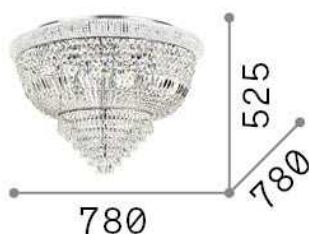

Info sorgente e prestazionali

Sorgente integrata	Light bulb (not included)
Sorgente sostituibile	No
Potenza	E14 max 24 x 28 W
Emissione	Diffuse
Consumo massimo	-