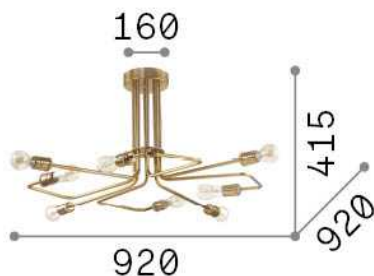

Info generali

Interno - Lampade da soffitto

Indoor ceiling mounted lamp with multiple sources and diffuse light emission

Ean	8021696242378
Articolo	TRIUMPH PL8 NERO
Installazione	Lampade da soffitto
Garanzia	5 years
Peso lordo	4.91 kg
Volume	0.04536 m ³

Info tecniche e installative

Peso netto	3.27 kg
Classe di isolamento	I
Grado di protezione	IP20
Conformità	CE
Temperatura d'esercizio	0° ~ +40 °C
Efficienza a pieno carico	X
Dimmer	Determined by the light bulb
Alimentazione	220-240 V AC
Alimentatore	Not required

Info sorgente e prestazionali

Sorgente integrata	Light bulb (not included)
Sorgente sostituibile	No
Potenza	E27 max 8 x 60 W
Emissione	Diffuse
Consumo massimo	-