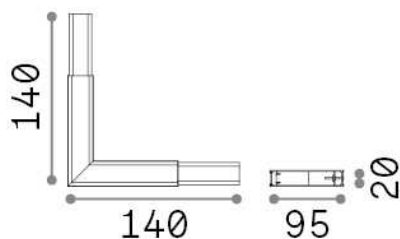

Info generali

Tecnico - Accessorio

Indoor dimmable linear fitting with integrated LED sources and direct light emission

Ean	8021696242002
Articolo	LINUS CORNER 3000K BK
Installazione	Accessorio
Garanzia	5 years
Peso lordo	0.26 kg
Volume	0.00225 m ³

Info tecniche e installative

Peso netto	0.26 kg
Classe di isolamento	III
Grado di protezione	IP20
Conformità	CE
Temperatura d'esercizio	0° ~ +40 °C
Efficienza a pieno carico	X
Dimmer	1, CC regulation
Tipo accessorio	Optional
Alimentazione	
Alimentatore	Included in LINUS SP/AP

Info sorgente e prestazionali

Sorgente integrata	Integrated LED module
Sorgente sostituibile	No
Potenza	4 W
Emissione	Direct
Consumo massimo	max 4,00 W
Caratteristiche LED	LED SMD
CCT LED	3000 K
Durata LED (t. 25°c)	50000 h
CRI	> 80
SDCM	3
Fascio luminoso	104°
Flusso sorgente	430 lm
Flusso utile	380 lm
Rischio fotobiologico	1
Potenza in stand-by	< 0.50 W