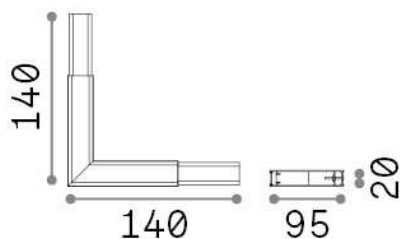

## Tecnico - Accessorio

Indoor dimmable linear fitting with integrated LED sources and direct light emission

Ean	8021696241999
Articolo	LINUS CORNER 3000K WH
Installazione	Accessorio
Garanzia	5 years
Peso lordo	0.26 kg
Volume	0.00225 m <sup>3</sup>

## Info tecniche e installative

Peso netto	0.26 kg
Classe di isolamento	III
Grado di protezione	IP20
Conformità	CE
Temperatura d'esercizio	0° ~ +40 °C
Efficienza a pieno carico	X
Dimmer	1, CC regulation
Tipo accessorio	Optional
Alimentazione	
Alimentatore	Included in LINUS SP/AP

## Info sorgente e prestazionali

Sorgente integrata	Integrated LED module
Sorgente sostituibile	No
Potenza	4 W
Emissione	Direct
Consumo massimo	max 4,00 W
Caratteristiche LED	LED SMD
CCT LED	3000 K
Durata LED (t. 25°c)	50000 h
CRI	> 80
SDCM	3
Fascio luminoso	104°
Flusso sorgente	430 lm
Flusso utile	380 lm
Rischio fotobiologico	1
Potenza in stand-by	< 0.50 W