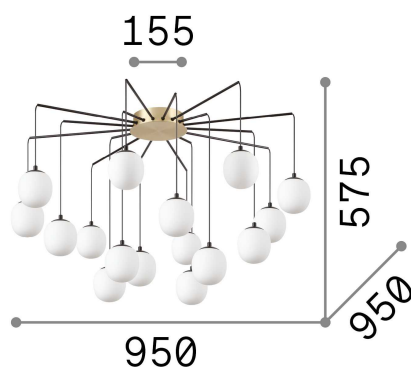

## Interno - Sospensioni

Indoor suspended lamp with multiple sources and diffuse light emission

<b>Ean</b>	8021696236964
<b>Articolo</b>	RHAPSODY SP16
<b>Installazione</b>	Sospensioni
<b>Garanzia</b>	5 years
<b>Peso lordo</b>	8.15 kg
<b>Volume</b>	0.204 m <sup>3</sup>

## Info sorgente e prestazionali

<b>Sorgente integrata</b>	Light bulb (included)
<b>Sorgente sostituibile</b>	Replaceable
<b>Potenza</b>	G9 max 16 x 15 W
<b>Emissione</b>	Diffuse
<b>Consumo massimo</b>	-
<b>Lampadina inclusa</b>	1 - E14 OLIVA 4W 3000K CRI80 SATIN