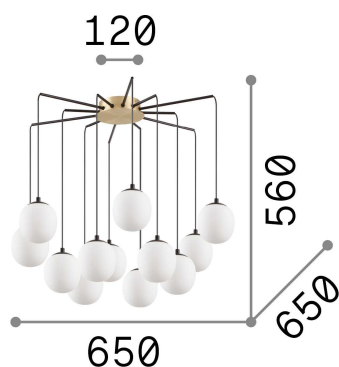

Info generali

Interno - Sospensioni

Indoor suspended lamp with multiple sources and diffuse light emission

Ean	8021696236957
Articolo	RHAPSODY SP12
Installazione	Sospensioni
Garanzia	5 years
Peso lordo	5.82 kg
Volume	0.139968 m ³

Info tecniche e installative

Peso netto	3.51 kg
Classe di isolamento	I
Grado di protezione	IP20
Conformità	CE
Temperatura d'esercizio	0° ~ +40 °C
Efficienza a pieno carico	X
Dimmer	Determined by the light bulb
Alimentazione	220-240 V AC
Alimentatore	Not required

Info sorgente e prestazionali

Sorgente integrata	Light bulb (included)
Sorgente sostituibile	Replaceable
Potenza	G9 max 12 x 15 W
Emissione	Diffuse
Consumo massimo	-
Lampadina inclusa	1 - E14 OLIVA 4W 3000K CRI80 SATIN