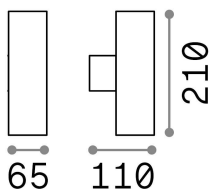

Info generali

Esterno - Lampade da parete

Outdoor wall mounted lamp with multiple sources and direct/indirect light emission

Ean	8021696236841
Articolo	GUN AP2 SMALL ANTRACITE
Installazione	Lampade da parete
Garanzia	5 years
Peso lordo	0.84 kg
Volume	0.0024 m ³

Info tecniche e installative

Peso netto	0.72 kg
Classe di isolamento	I
Grado di protezione	IP44
Conformità	CE
Temperatura d'esercizio	-
Efficienza a pieno carico	X
Dimmer	Determined by the light bulb
Alimentazione	220-240 V AC
Alimentatore	Not required

Info sorgente e prestazionali

Sorgente integrata	Light bulb (not included)
Sorgente sostituibile	No
Potenza	GU10 max 2 x 35 W
Emissione	Direct + Indirect
Consumo massimo	-