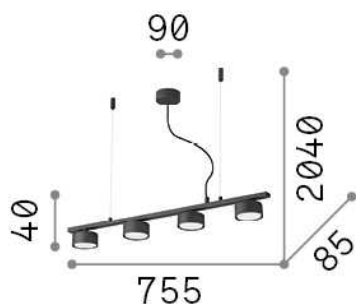

Info generali

Interno - Sospensioni

Indoor suspended lamp with multiple sources and direct light emission

Ean	8021696235455
Articolo	MINOR LINEAR SP4
Installazione	Sospensioni
Garanzia	5 years
Peso lordo	2.36 kg
Volume	0.01353 m ³

Info tecniche e installative

Peso netto	1.65 kg
Classe di isolamento	II
Grado di protezione	IP20
Conformità	CE
Temperatura d'esercizio	0° ~ +40 °C
Efficienza a pieno carico	X
Dimmer	Determined by the light bulb
Alimentazione	220-240 V AC
Alimentatore	Not required

Info sorgente e prestazionali

Sorgente integrata	Light bulb (included)
Sorgente sostituibile	Replaceable
Potenza	GX53 max 4 x 9 W
Emissione	Direct
Consumo massimo	-
Lampadina inclusa	1 - E14 OLIVA 4W 3000K CRI80 SATIN