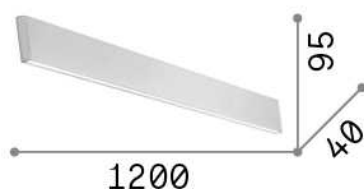

Info generali

Interno - Lampade da parete

Indoor wall mounted dimmable linear fitting with integrated LED sources and direct/indirect light emission

Ean	8021696233840
Articolo	LINUS AP 3000K WH
Installazione	Lampade da parete
Garanzia	5 years
Peso lordo	1.62 kg
Volume	0.01575 m ³

Info tecniche e installative

Peso netto	1.25 kg
Classe di isolamento	I
Grado di protezione	IP20
Conformità	CE
Temperatura d'esercizio	0° ~ +40 °C
Efficienza a pieno carico	X
Dimmer	1, 1-10V
Alimentazione	100-240 V AC 50/60 Hz
Alimentatore	In-built, included Replaceable (by qualified operators only), electronic
Accessori non inclusi	Structure linear connector

Info sorgente e prestazionali

Sorgente integrata	Integrated LED module
Sorgente sostituibile	No
Potenza	32 W
Emissione	Direct + Indirect
Consumo massimo	max 32,00 W
Caratteristiche LED	LED SMD
CCT LED	3000 K
Durata LED (t. 25°c)	50000 h
CRI	> 80
SDCM	3
Fascio luminoso	104+104°
Flusso sorgente	3450 lm
Flusso utile	3060 lm
Rischio fotobiologico	1
Potenza in stand-by	< 0.50 W