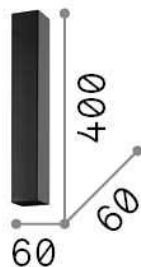

### Interno - Lampade da soffitto

Indoor ceiling mounted lamp with direct light emission

<b>Ean</b>	8021696233833
<b>Articolo</b>	SKY PL1 H40 BIANCO
<b>Installazione</b>	Lampade da soffitto
<b>Garanzia</b>	5 years
<b>Peso lordo</b>	1.25 kg
<b>Volume</b>	0.002716 m <sup>3</sup>

## Info sorgente e prestazionali

<b>Sorgente integrata</b>	Light bulb (included)
<b>Sorgente sostituibile</b>	Replaceable
<b>Potenza</b>	GU10 max 1 x 28 W
<b>Emissione</b>	Direct
<b>Consumo massimo</b>	-
<b>Lampadina inclusa</b>	1 - E14 OLIVA 4W 3000K CRI80 SATIN