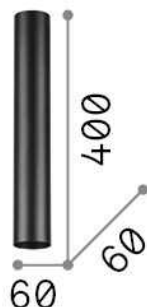

Info generali

Interno - Lampade da soffitto

Indoor ceiling mounted lamp with direct light emission

Ean	8021696233215
Articolo	LOOK PL1 H40 BIANCO
Installazione	Lampade da soffitto
Garanzia	5 years
Peso lordo	0.87 kg
Volume	0.00252 m ³

Info tecniche e installative

Peso netto	0.74 kg
Classe di isolamento	II
Grado di protezione	IP20
Conformità	CE
Temperatura d'esercizio	0° ~ +40 °C
Efficienza a pieno carico	X
Dimmer	Determined by the light bulb
Alimentazione	220-240 V AC
Alimentatore	Not required

Info sorgente e prestazionali

Sorgente integrata	Light bulb (included)
Sorgente sostituibile	Replaceable
Potenza	GU10 max 1 x 28 W
Emissione	Direct
Consumo massimo	-
Lampadina inclusa	1 - E14 OLIVA 4W 3000K CRI80 SATIN