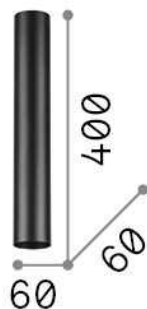

Info generali

Interno - Lampade da soffitto

Indoor ceiling mounted lamp with direct light emission

Ean	8021696233192
Articolo	LOOK PL1 H40 NERO
Installazione	Lampade da soffitto
Garanzia	5 years
Peso lordo	0.87 kg
Volume	0.00252 m ³

Info tecniche e installative

Peso netto	0.74 kg
Classe di isolamento	II
Grado di protezione	IP20
Conformità	CE
Temperatura d'esercizio	0° ~ +40 °C
Efficienza a pieno carico	X
Dimmer	Determined by the light bulb
Alimentazione	220-240 V AC
Alimentatore	Not required

Info sorgente e prestazionali

Sorgente integrata	Light bulb (included)
Sorgente sostituibile	Replaceable
Potenza	GU10 max 1 x 28 W
Emissione	Direct
Consumo massimo	-
Lampadina inclusa	1 - E14 OLIVA 4W 3000K CRI80 SATIN