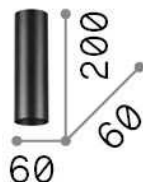

Info generali

Interno - Lampade da soffitto

Indoor ceiling mounted lamp with direct light emission

Ean	8021696233079
Articolo	LOOK PL1 H20 BIANCO
Installazione	Lampade da soffitto
Garanzia	5 years
Peso lordo	0.46 kg
Volume	0.00129 m ³

Info tecniche e installative

Peso netto	0.4 kg
Classe di isolamento	II
Grado di protezione	IP20
Conformità	CE
Temperatura d'esercizio	0° ~ +40 °C
Efficienza a pieno carico	X
Dimmer	Determined by the light bulb
Alimentazione	220-240 V AC
Alimentatore	Not required

Info sorgente e prestazionali

Sorgente integrata	Light bulb (included)
Sorgente sostituibile	Replaceable
Potenza	GU10 max 1 x 28 W
Emissione	Direct
Consumo massimo	-
Lampadina inclusa	1 - E14 OLIVA 4W 3000K CRI80 SATIN