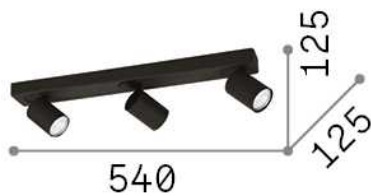

Info generali

Interno - Lampade da soffitto

Indoor ceiling or wall mounted adjustable projector with multiple sources and direct light emission

Ean	8021696229065
Articolo	RUDY PL3 ROUND BIANCO
Installazione	Lampade da soffitto
Garanzia	5 years
Peso lordo	1.2 kg
Volume	0.004125 m ³

Info tecniche e installative

Peso netto	1.08 kg
Classe di isolamento	II
Grado di protezione	IP20
Conformità	CE
Temperatura d'esercizio	0° ~ +40 °C
Efficienza a pieno carico	X
Dimmer	Determined by the light bulb
Alimentazione	220-240 V AC
Alimentatore	Not required
Orientabilità	vert. 0°-90° , orizz. 0°-355°

Info sorgente e prestazionali

Sorgente integrata	Light bulb (included)
Sorgente sostituibile	Replaceable
Potenza	GU10 max 3 x 35 W
Emissione	Direct
Consumo massimo	-
Lampadina inclusa	1 - E14 OLIVA 4W 3000K CRI80 SATIN