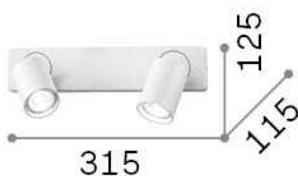

Info generali

Interno - Lampade da parete

Indoor ceiling or wall mounted adjustable projector with multiple sources and direct light emission

Ean	8021696229041
Articolo	RUDY AP2 ROUND BIANCO
Installazione	Lampade da parete
Garanzia	5 years
Peso lordo	0.73 kg
Volume	0.00459 m ³

Info tecniche e installative

Peso netto	0.57 kg
Classe di isolamento	II
Grado di protezione	IP20
Conformità	CE
Temperatura d'esercizio	0° ~ +40 °C
Efficienza a pieno carico	X
Dimmer	Determined by the light bulb
Alimentazione	220-240 V AC
Alimentatore	Not required
Orientabilità	vert. 0°-90° , orizz. 0°-355°

Info sorgente e prestazionali

Sorgente integrata	Light bulb (included)
Sorgente sostituibile	Replaceable
Potenza	GU10 max 2 x 35 W
Emissione	Direct
Consumo massimo	-
Lampadina inclusa	1 - E14 OLIVA 4W 3000K CRI80 SATIN