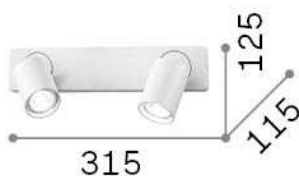

### Interno - Lampade da parete

Indoor ceiling or wall mounted adjustable projector with multiple sources and direct light emission

<b>Ean</b>	8021696229034
<b>Articolo</b>	RUDY AP2 ROUND NERO
<b>Installazione</b>	Lampade da parete
<b>Garanzia</b>	5 years
<b>Peso lordo</b>	0.73 kg
<b>Volume</b>	0.00459 m <sup>3</sup>

## Info tecniche e installative

<b>Peso netto</b>	0.57 kg
<b>Classe di isolamento</b>	II
<b>Grado di protezione</b>	IP20
<b>Conformità</b>	CE
<b>Temperatura d'esercizio</b>	0° ~ +40 °C
<b>Efficienza a pieno carico</b>	X
<b>Dimmer</b>	Determined by the light bulb
<b>Alimentazione</b>	220-240 V AC
<b>Alimentatore</b>	Not required
<b>Orientabilità</b>	vert. 0°-90° , orizz. 0°-355°

## Info sorgente e prestazionali

<b>Sorgente integrata</b>	Light bulb (included)
<b>Sorgente sostituibile</b>	Replaceable
<b>Potenza</b>	GU10 max 2 x 35 W
<b>Emissione</b>	Direct
<b>Consumo massimo</b>	-
<b>Lampadina inclusa</b>	1 - E14 OLIVA 4W 3000K CRI80 SATIN