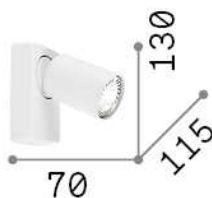

Info generali

Interno - Lampade da parete

Indoor ceiling or wall mounted adjustable projector with direct light emission

Ean	8021696229027
Articolo	RUDY AP1 ROUND BIANCO
Installazione	Lampade da parete
Garanzia	5 years
Peso lordo	0.35 kg
Volume	0.001688 m ³

Info tecniche e installative

Peso netto	0.27 kg
Classe di isolamento	II
Grado di protezione	IP20
Conformità	CE
Temperatura d'esercizio	0° ~ +40 °C
Efficienza a pieno carico	X
Dimmer	Determined by the light bulb
Alimentazione	220-240 V AC
Alimentatore	Not required
Orientabilità	vert. 0°-90° , orizz. 0°-355°

Info sorgente e prestazionali

Sorgente integrata	Light bulb (included)
Sorgente sostituibile	Replaceable
Potenza	GU10 max 1 x 35 W
Emissione	Direct
Consumo massimo	-
Lampadina inclusa	1 - E14 OLIVA 4W 3000K CRI80 SATIN