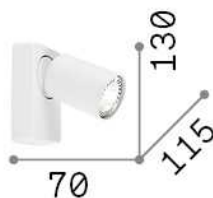

Info generali

Interno - Lampade da parete

Indoor ceiling or wall mounted adjustable projector with direct light emission

| | |
|----------------------|-------------------------|
| Ean | 8021696229010 |
| Articolo | RUDY AP1 ROUND NERO |
| Installazione | Lampade da parete |
| Garanzia | 5 years |
| Peso lordo | 0.35 kg |
| Volume | 0.001688 m ³ |

Info tecniche e installative

| | |
|----------------------------------|-------------------------------|
| Peso netto | 0.27 kg |
| Classe di isolamento | II |
| Grado di protezione | IP20 |
| Conformità | CE |
| Temperatura d'esercizio | 0° ~ +40 °C |
| Efficienza a pieno carico | X |
| Dimmer | Determined by the light bulb |
| Alimentazione | 220-240 V AC |
| Alimentatore | Not required |
| Orientabilità | vert. 0°-90° , orizz. 0°-355° |

Info sorgente e prestazionali

| | |
|------------------------------|------------------------------------|
| Sorgente integrata | Light bulb (included) |
| Sorgente sostituibile | Replaceable |
| Potenza | GU10 max 1 x 35 W |
| Emissione | Direct |
| Consumo massimo | - |
| Lampadina inclusa | 1 - E14 OLIVA 4W 3000K CRI80 SATIN |