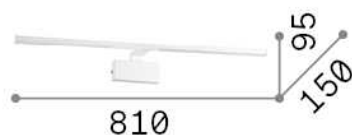

### Interno - Lampade da parete

Indoor wall mounted linear fitting with integrated LED sources and direct light emission

<b>Ean</b>	8021696225029
<b>Articolo</b>	ALMA AP D81 BIANCO
<b>Installazione</b>	Lampade da parete
<b>Garanzia</b>	5 years
<b>Peso lordo</b>	1.25 kg
<b>Volume</b>	0.0264 m <sup>3</sup>

## Info sorgente e prestazionali

<b>Sorgente integrata</b>	Integrated LED module
<b>Sorgente sostituibile</b>	No
<b>Potenza</b>	LED 18 W
<b>Emissione</b>	Direct
<b>Consumo massimo</b>	max 18,00 W
<b>Caratteristiche LED</b>	LED SMD
<b>CCT LED</b>	3000 K
<b>Durata LED (t. 25°c)</b>	30000 h
<b>CRI</b>	> 80
<b>SDCM</b>	3
<b>Fascio luminoso</b>	110°
<b>Flusso sorgente</b>	2250 lm
<b>Flusso utile</b>	1250 lm
<b>Lampadina inclusa</b>	1 - E14 OLIVA 4W 3000K CRI80 SATIN