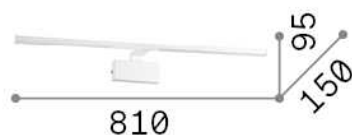

Info generali

Interno - Lampade da parete

Indoor wall mounted linear fitting with integrated LED sources and direct light emission

Ean	8021696225005
Articolo	ALMA AP D81 OTTONE
Installazione	Lampade da parete
Garanzia	5 years
Peso lordo	1.25 kg
Volume	0.0264 m ³

Info tecniche e installative

Peso netto	0.66 kg
Classe di isolamento	II
Grado di protezione	IP20
Conformità	CE
Temperatura d'esercizio	0° ~ +40 °C
Efficienza a pieno carico	X
Dimmer	NO, On-Off
Alimentazione	220-240 V AC 50/60 Hz
Alimentatore	In-built, included Replaceable (by qualified operators only), electronic
Resistenza al carico	IK05

Info sorgente e prestazionali

Sorgente integrata	Integrated LED module
Sorgente sostituibile	No
Potenza	LED 18 W
Emissione	Direct
Consumo massimo	max 18,00 W
Caratteristiche LED	LED SMD
CCT LED	3000 K
Durata LED (t. 25°c)	30000 h
CRI	> 80
SDCM	3
Fascio luminoso	110°
Flusso sorgente	2250 lm
Flusso utile	1250 lm
Lampadina inclusa	1 - E14 OLIVA 4W 3000K CRI80 SATIN