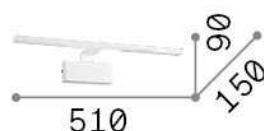

Info generali

Interno - Lampade da parete

Indoor wall mounted linear fitting with integrated LED sources and direct light emission

Ean	8021696224954
Articolo	ALMA AP D51 OTTONE
Installazione	Lampade da parete
Garanzia	5 years
Peso lordo	1.22 kg
Volume	0.016245 m ³

Info tecniche e installative

Peso netto	0.65 kg
Classe di isolamento	II
Grado di protezione	IP20
Conformità	CE
Temperatura d'esercizio	0° ~ +40 °C
Efficienza a pieno carico	X
Dimmer	NO, On-Off
Alimentazione	220-240 V AC 50/60 Hz
Alimentatore	In-built, included Replaceable (by qualified operators only), electronic
Resistenza al carico	IK05

Info sorgente e prestazionali

Sorgente integrata	Integrated LED module
Sorgente sostituibile	No
Potenza	LED 12,5 W
Emissione	Direct
Consumo massimo	max 12,50 W
Caratteristiche LED	LED SMD
CCT LED	3000 K
Durata LED (t. 25°c)	30000 h
CRI	> 80
SDCM	3
Fascio luminoso	110°
Flusso sorgente	1450 lm
Flusso utile	850 lm
Lampadina inclusa	1 - E14 OLIVA 4W 3000K CRI80 SATIN