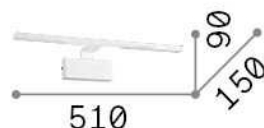

Info generali

Interno - Lampade da parete

Indoor wall mounted linear fitting with integrated LED sources and direct light emission

Ean	8021696224930
Articolo	ALMA AP D51 CROMO
Installazione	Lampade da parete
Garanzia	5 years
Peso lordo	1.23 kg
Volume	0.016245 m ³

Info tecniche e installative

Peso netto	0.65 kg
Classe di isolamento	II
Grado di protezione	IP20
Conformità	CE
Temperatura d'esercizio	0° ~ +40 °C
Efficienza a pieno carico	X
Dimmer	NO, On-Off
Alimentazione	220-240 V AC 50/60 Hz
Alimentatore	In-built, included Replaceable (by qualified operators only), electronic
Resistenza al carico	IK05

Info sorgente e prestazionali

Sorgente integrata	Integrated LED module
Sorgente sostituibile	No
Potenza	LED 12,5 W
Emissione	Direct
Consumo massimo	max 12,50 W
Caratteristiche LED	LED SMD
CCT LED	3000 K
Durata LED (t. 25°c)	30000 h
CRI	> 80
SDCM	3
Fascio luminoso	110°
Flusso sorgente	1450 lm
Flusso utile	850 lm
Lampadina inclusa	1 - E14 OLIVA 4W 3000K CRI80 SATIN