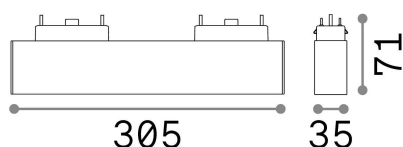

Info generali

Tecnico - Sistemi

Indoor track mounted linear fitting with integrated LED sources and direct light emission

Ean	8021696222929
Articolo	ARCA ACCENT 15W 3000K BK
Installazione	Sistemi
Garanzia	5 years
Peso lordo	0.46 kg
Volume	0.002556 m ³

Info tecniche e installative

Peso netto	0.44 kg
Classe di isolamento	III
Grado di protezione	IP20
Conformità	CE
Temperatura d'esercizio	0° ~ +40 °C
Efficienza a pieno carico	X
Dimmer	NO, On-Off
Alimentazione	48 V DC
Alimentatore	Required, remoted, not included NO
Accessori non inclusi	Arca profile

Info sorgente e prestazionali

Sorgente integrata	Integrated LED module
Sorgente sostituibile	Replaceable (by qualified operators only)
Potenza	15 W
Emissione	Direct
Consumo massimo	max 15,00 W
Caratteristiche LED	LED SMD OSRAM
CCT LED	3000 K
Durata LED (t. 25°c)	50000 h
CRI	> 80
SDCM	3
Fascio luminoso	35°
UGR massimo	< 13
Flusso sorgente	2000 lm
Flusso utile	1600 lm
Rischio fotobiologico	2