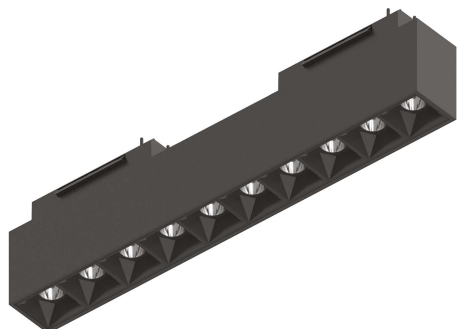

Info generali

Tecnico - Sistemi

Indoor track mounted linear fitting with integrated LED sources and direct light emission

Ean	8021696222929
Articolo	ARCA ACCENT 15W 3000K BK
Installazione	Sistemi
Garanzia	5 years
Peso lordo	0.46 kg
Volume	0.002556 m ³

Info tecniche e installative

Peso netto	0.44 kg
Classe di isolamento	III
Grado di protezione	IP20
Conformità	CE
Temperatura d'esercizio	0° ~ +40 °C
Efficienza a pieno carico	X
Dimmer	NO, On-Off
Alimentazione	48 V DC
Alimentatore	Required, remoted, not included NO
Accessori non inclusi	Arca profile

Info sorgente e prestazionali

Sorgente integrata	Integrated LED module
Sorgente sostituibile	Replaceable (by qualified operators only)
Potenza	15 W
Emissione	Direct
Consumo massimo	max 15,00 W
Caratteristiche LED	LED SMD OSRAM
CCT LED	3000 K
Durata LED (t. 25°c)	50000 h
CRI	> 80
SDCM	3
Fascio luminoso	35°
UGR massimo	< 13
Flusso sorgente	2000 lm
Flusso utile	1600 lm
Rischio fotobiologico	2