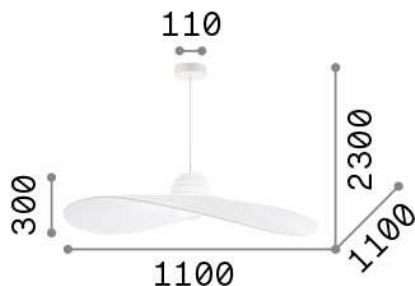

Info generali

Interno - Sospensioni

Indoor suspended lamp with direct light emission

Ean	8021696219875
Articolo	MADAME SP1 AVORIO
Installazione	Sospensioni
Garanzia	5 years
Peso lordo	2.56 kg
Volume	-

Info tecniche e installative

Peso netto	2.56 kg
Classe di isolamento	II
Grado di protezione	IP20
Conformità	CE
Temperatura d'esercizio	0° ~ +40 °C
Dimmer	Determined by the light bulb
Alimentazione	220-240 V AC
Alimentatore	Not required

Info sorgente e prestazionali

Sorgente integrata	Light bulb (not included)
Sorgente sostituibile	No
Potenza	E27 max 1 x 60 W
Emissione	Direct
Consumo massimo	-