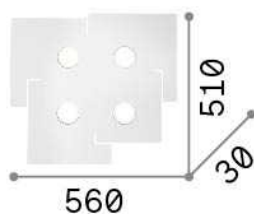

Info sorgente e prestazionali

Sorgente integrata	Light bulb (included)
Sorgente sostituibile	Replaceable
Potenza	GX53 max 4 x 15 W
Emissione	Direct
Consumo massimo	-
Lampadina inclusa	1 - E14 OLIVA 4W 3000K CRI80 SATIN